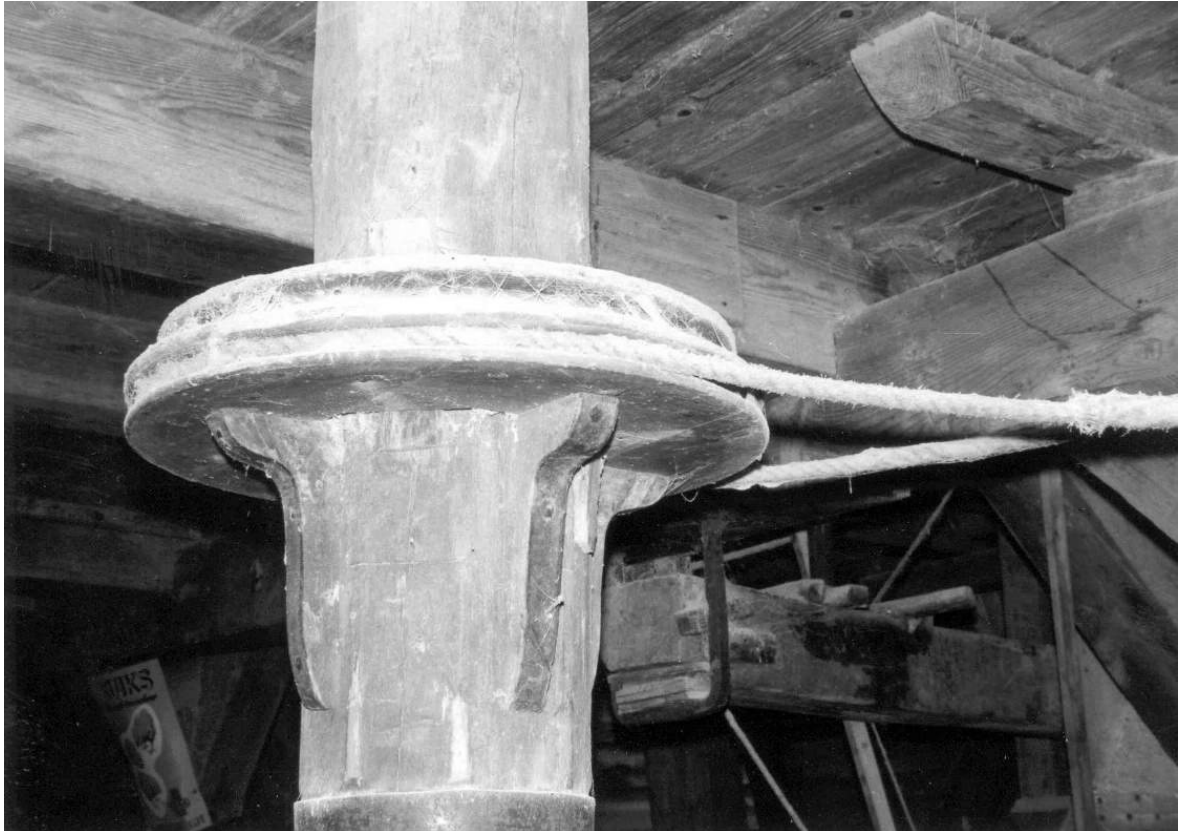

Interieurfoto's van de molen De Liefde

In het Documentatiecentrum van de Vereniging De Hollandsche Molen bevinden zich een zestal kleine zwart-wit foto's waarop het interieur van de molen is vastgelegd. Eén foto is in de kap gemaakt, twee foto's op de pelzolder en drie op de waaierzolder. Achterop de foto's zijn summier tekst geschreven. Het is onbekend wie de foto's heeft gemaakt en wanneer.

opgebouwde kruiring. vernieuwing van het bovenste deel. bij het voeghout
glijbaar waar we hem op het nieuwe hogere deel kruiden. 1 kalf verwijderd

zeer oude pelzolder! slothout van de schuif
verschillende malen verzet door het kleiner worden van de pelsteen!