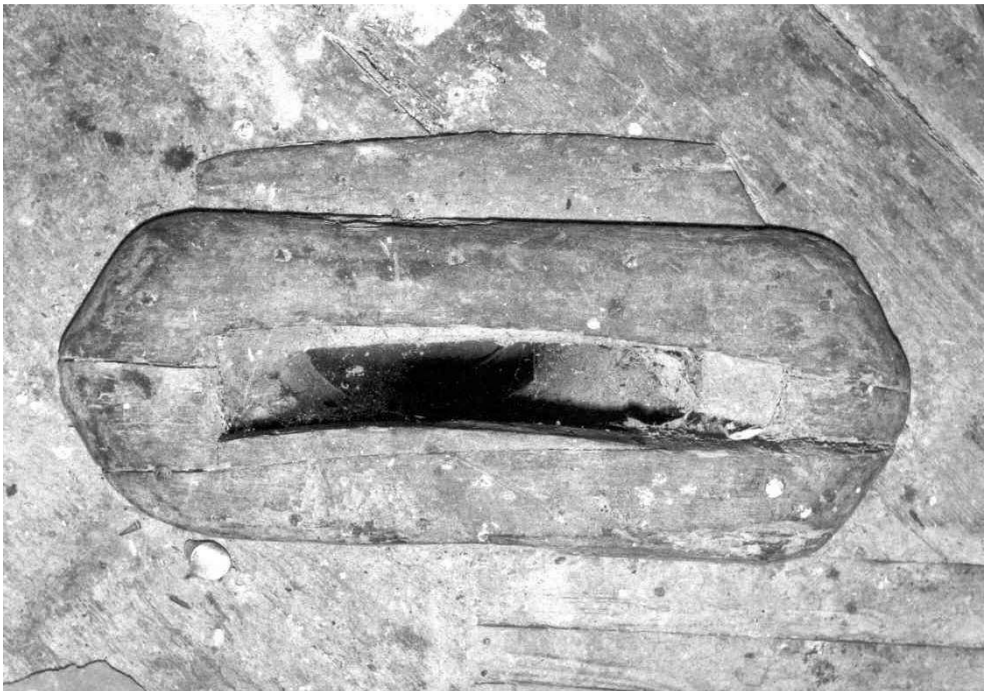

Interieurfoto's van de molen De Liefde

In het Documentatiecentrum van de Vereniging De Hollandsche Molen bevinden zich een zestal kleine zwart-wit foto's waarop het interieur van de molen is vastgelegd. Eén foto is in de kap gemaakt, twee foto's op de pelzolder en drie op de waaierzolder. Achterop de foto's zijn summier tekst geschreven. Het is onbekend wie de foto's heeft gemaakt en wanneer.

opgebouwde kruiring. vernieuwing van het bovenste deel. bij het voeghout
glijbaar waar we hem op het nieuwe hogere deel kruiden. 1 kalf verwijderd

zeer oude pelzolder! slothout van de schuif
verschillende malen verzet door het kleiner worden van de pelsteen!